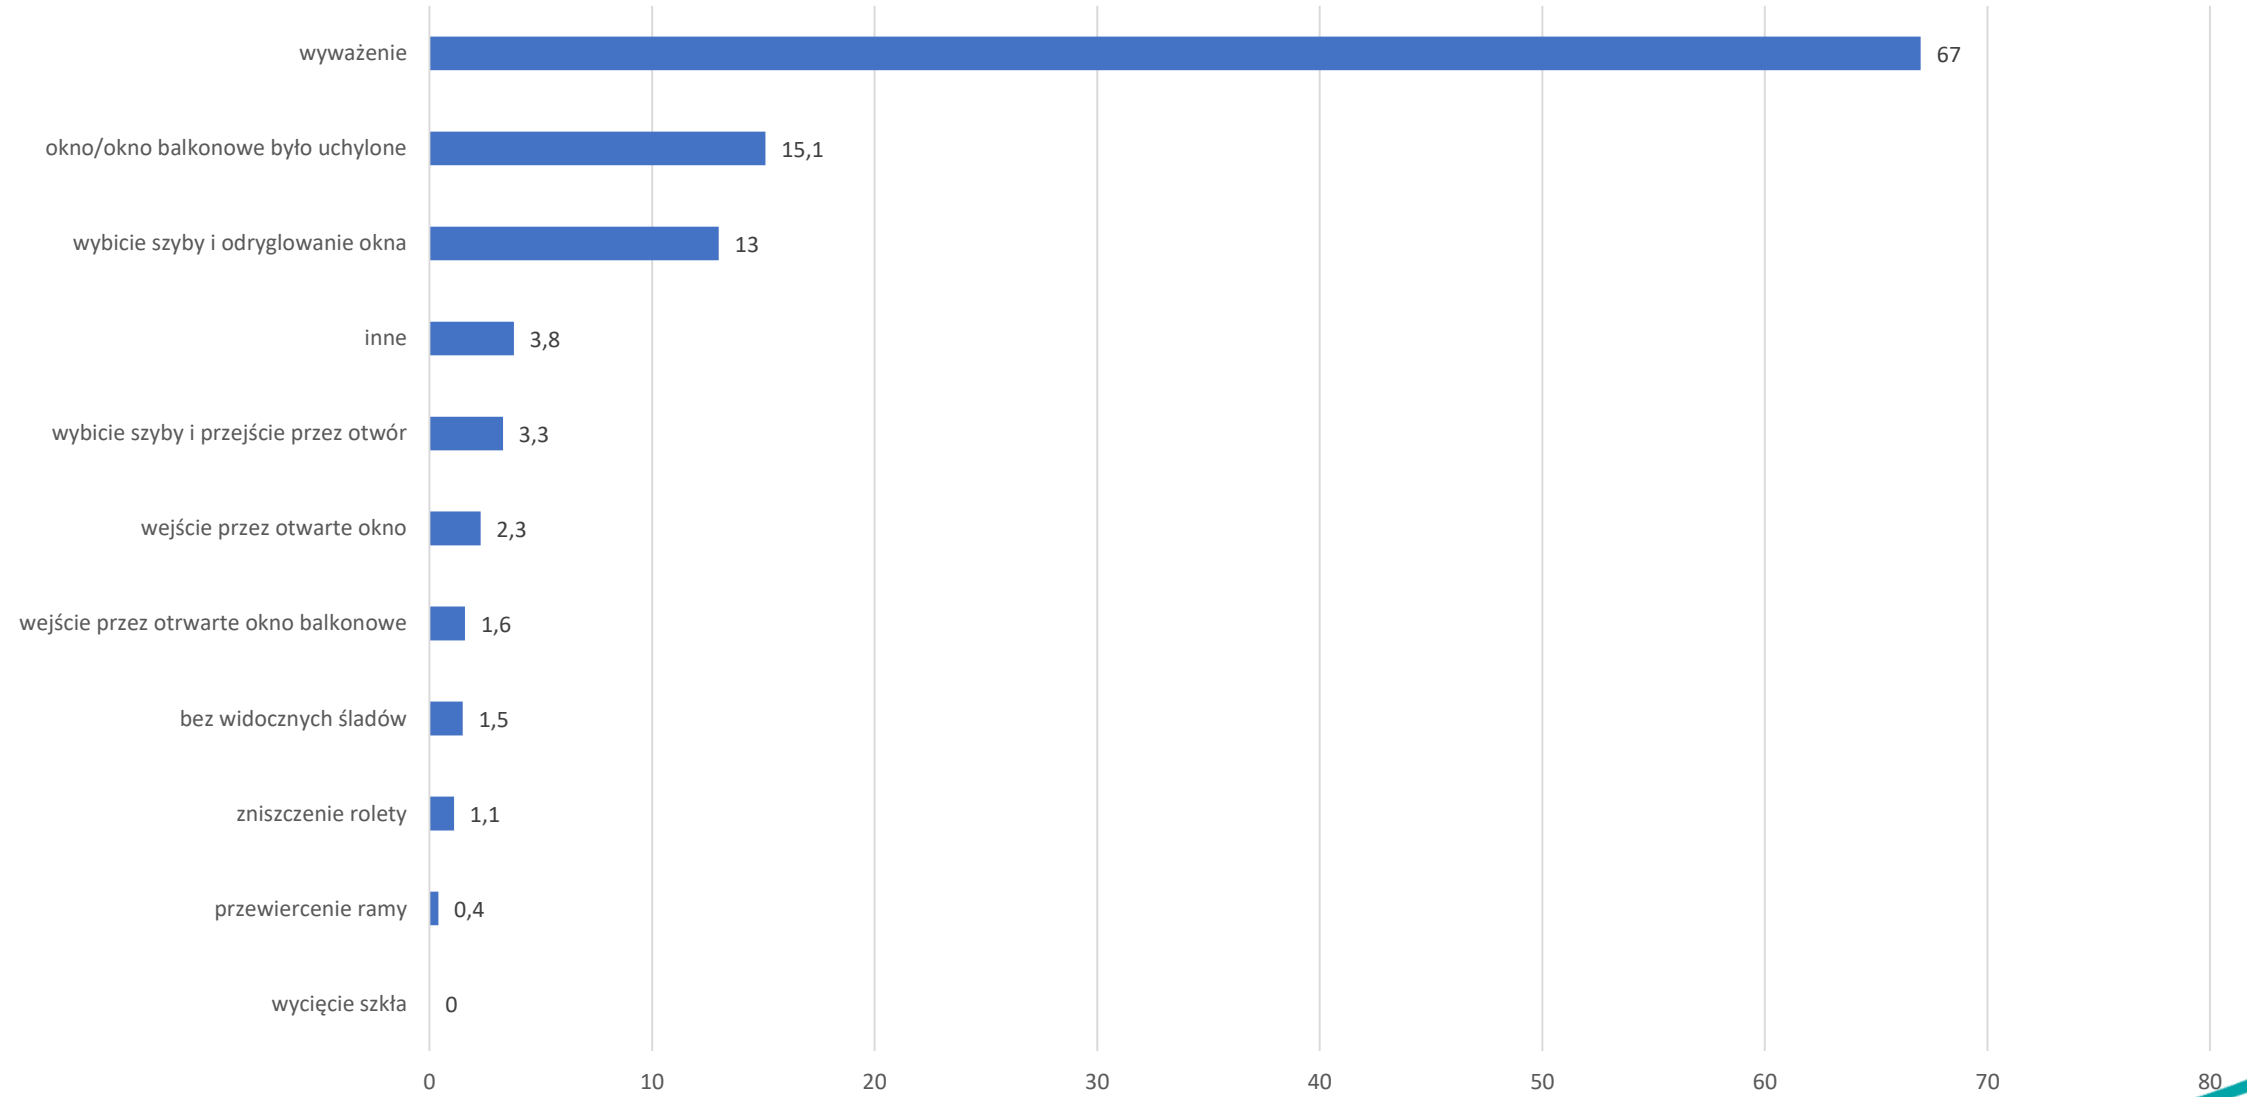

Ponad **80 tysięcy** włamań rocznie;

80% włamań do domów odbywa się przez okna – w tym **48,6%** okna balkonowe,
46,9% okna elewacyjne

67% wyważenie okna

15,1% uchylone okna

13% wybicie szyby

70% włamań do mieszkań odbywa się przed drzwiami;

56% wyważenie

Włamanie przez drzwi

Włamanie przez okno

Złodziej rezygnuje!

38,5% zdarzeń to usiłowania włamania udaremnione przez:
52,8% zabezpieczenia drzwi;
24,3% zabezpieczenia okien.

ANDRZEJ
ZAWODOWIEC