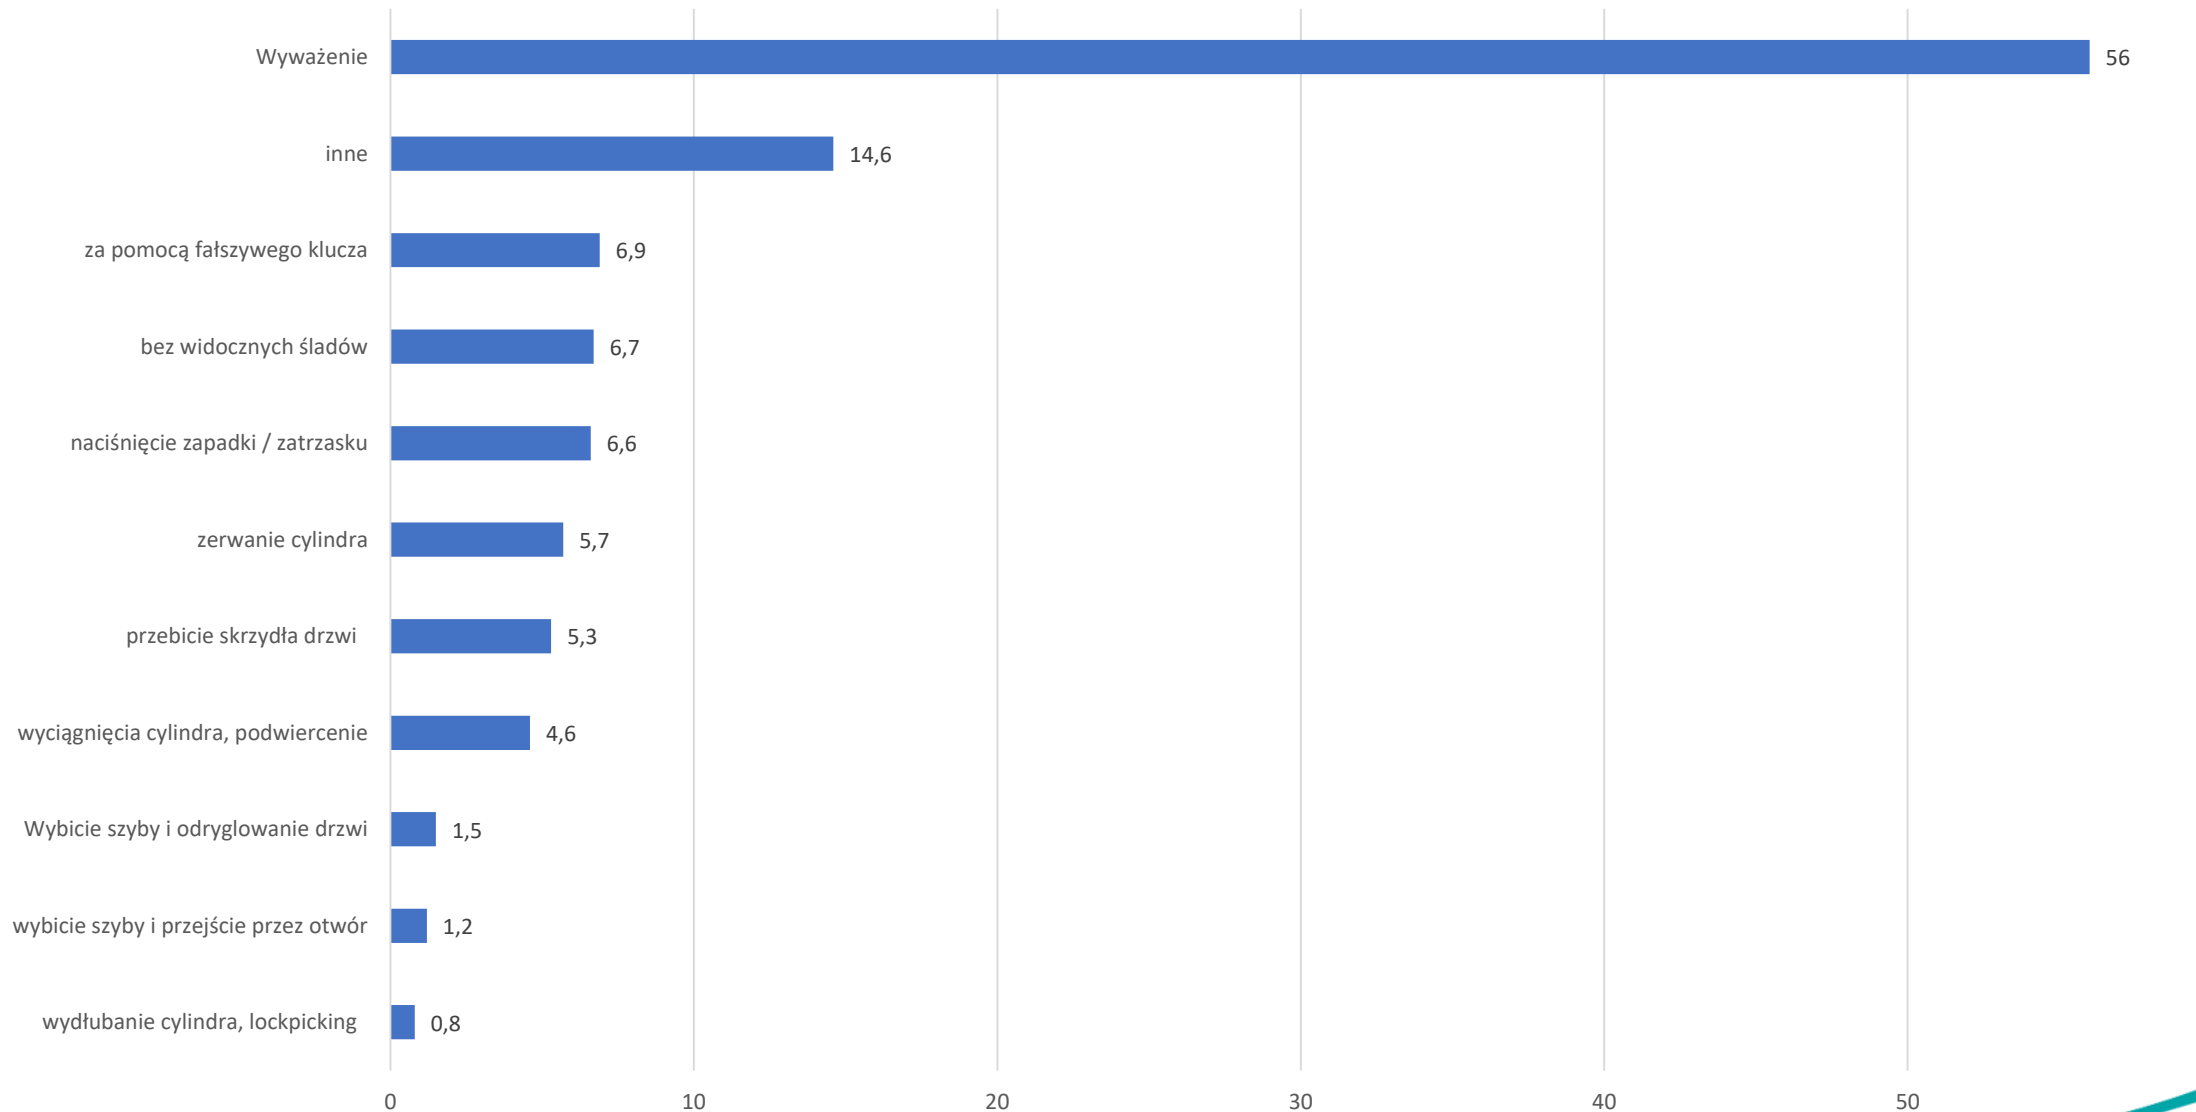

Włamanie przez drzwi