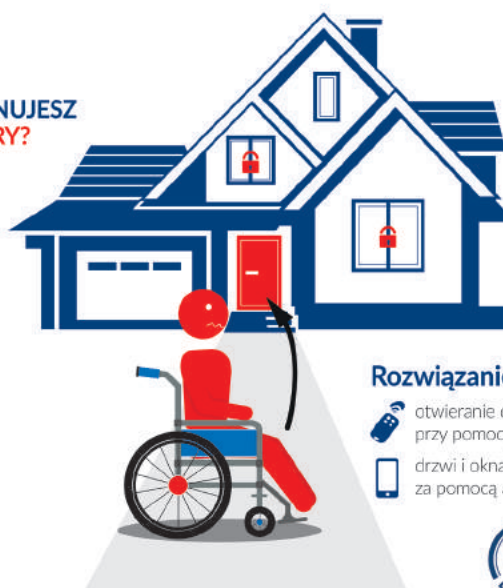

Elektroniczny przepust kablowy secureConnect 50/200

- Gwarantuje bezpieczeństwo
- Umożliwia integrację z systemami smarthome
- Ponadczasowy design
- Możliwość bezinwazyjnego demontażu skrzydła drzwi
- secureConnect 50 łączy 2 produkty w 1 - Zasilacz / Przeniesienie zasilania pomiędzy skrzydłem a ramą
- secureConnect 200 łączy 3 produkty w 1 - Zasilacz / sterownik RS-485 / Przeniesienie zasilania pomiędzy skrzydłem a ramą

Zdarzyło Ci się kiedyś zatrzasać klucze w domu lub zapomniałeś je zabrać ze sobą wychodząc do pracy? Ciągłe zastanawiasz się czy na pewno zamknąłeś drzwi? Jeśli te problemy nie są Ci obce, mamy dla Ciebie gotowe rozwiązania!

**KLUCZE
ZATRZASNĘŁY SIĘ
W DOMU?**

Rozwiązanie:

- czytnik linii papilarnych
- klawiatura kodowa
- bluetooth
- RFID
- smartphone

**POKONUJESZ
BARIERY?**

Rozwiązanie:

- otwieranie drzwi przy pomocy pilota
- drzwi i okna otwierane za pomocą aplikacji w telefonie